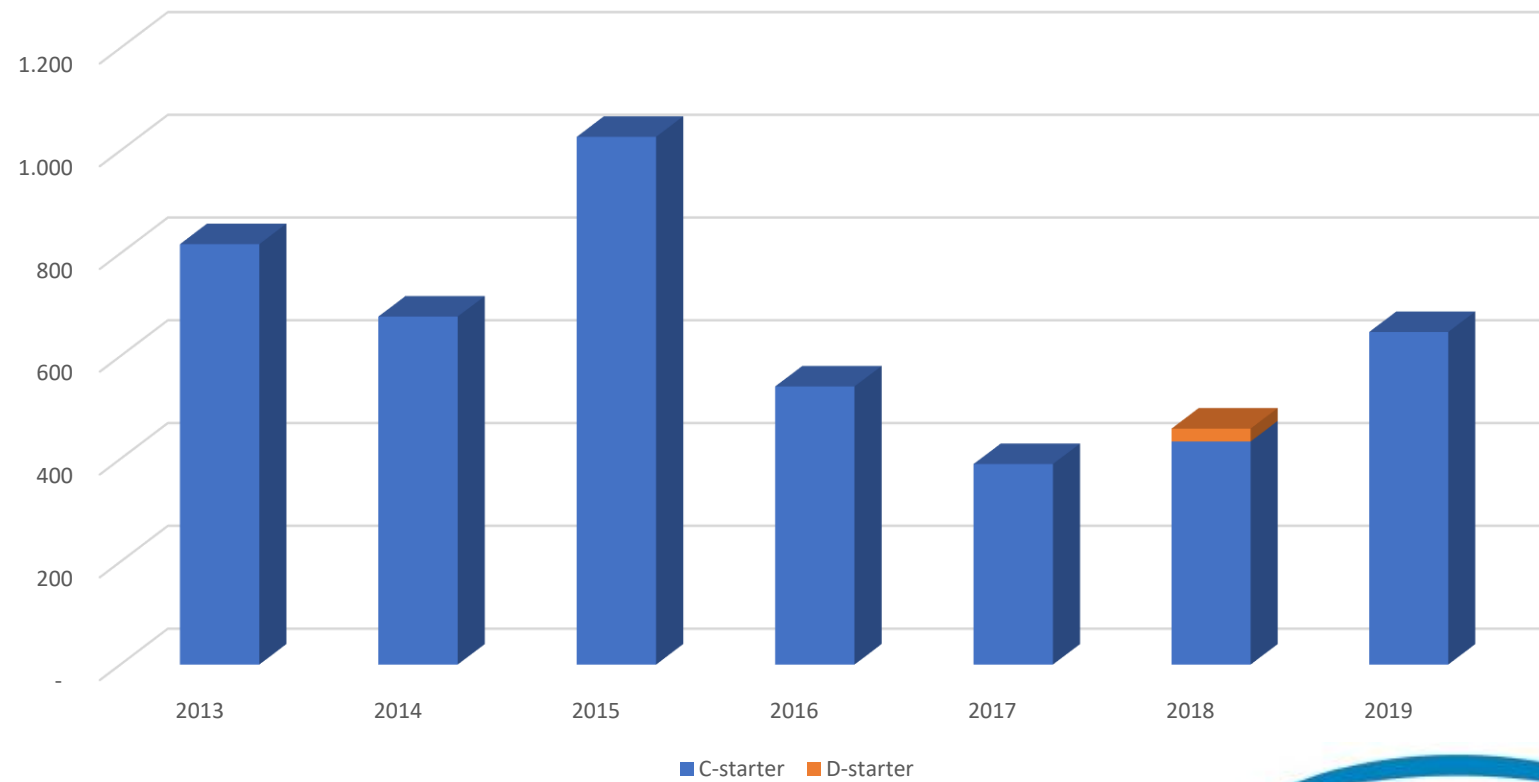

C-stævne statistik

Pony dressur