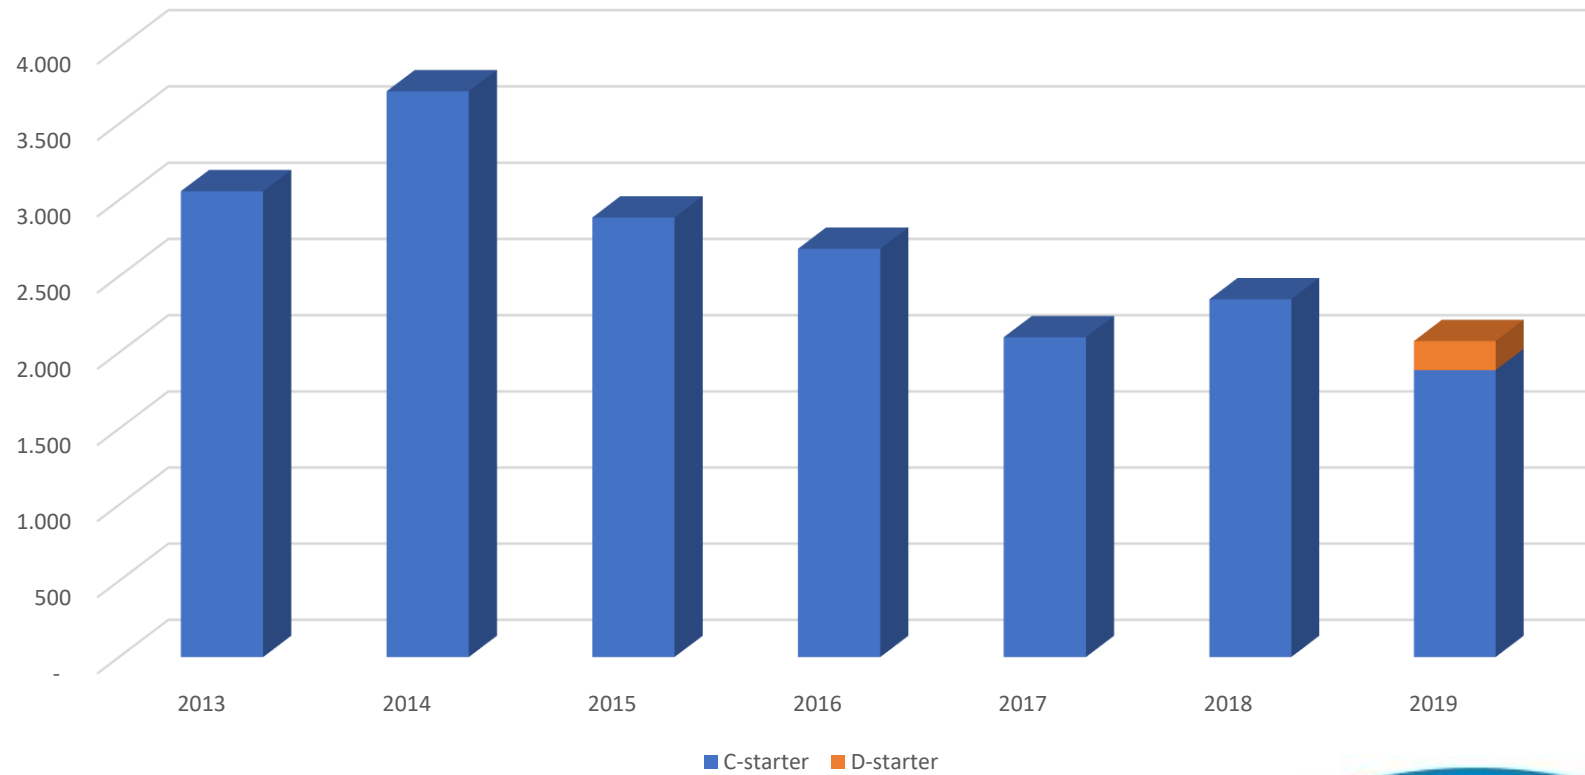

Pony spring

C-stævne statistik

Hest dressur