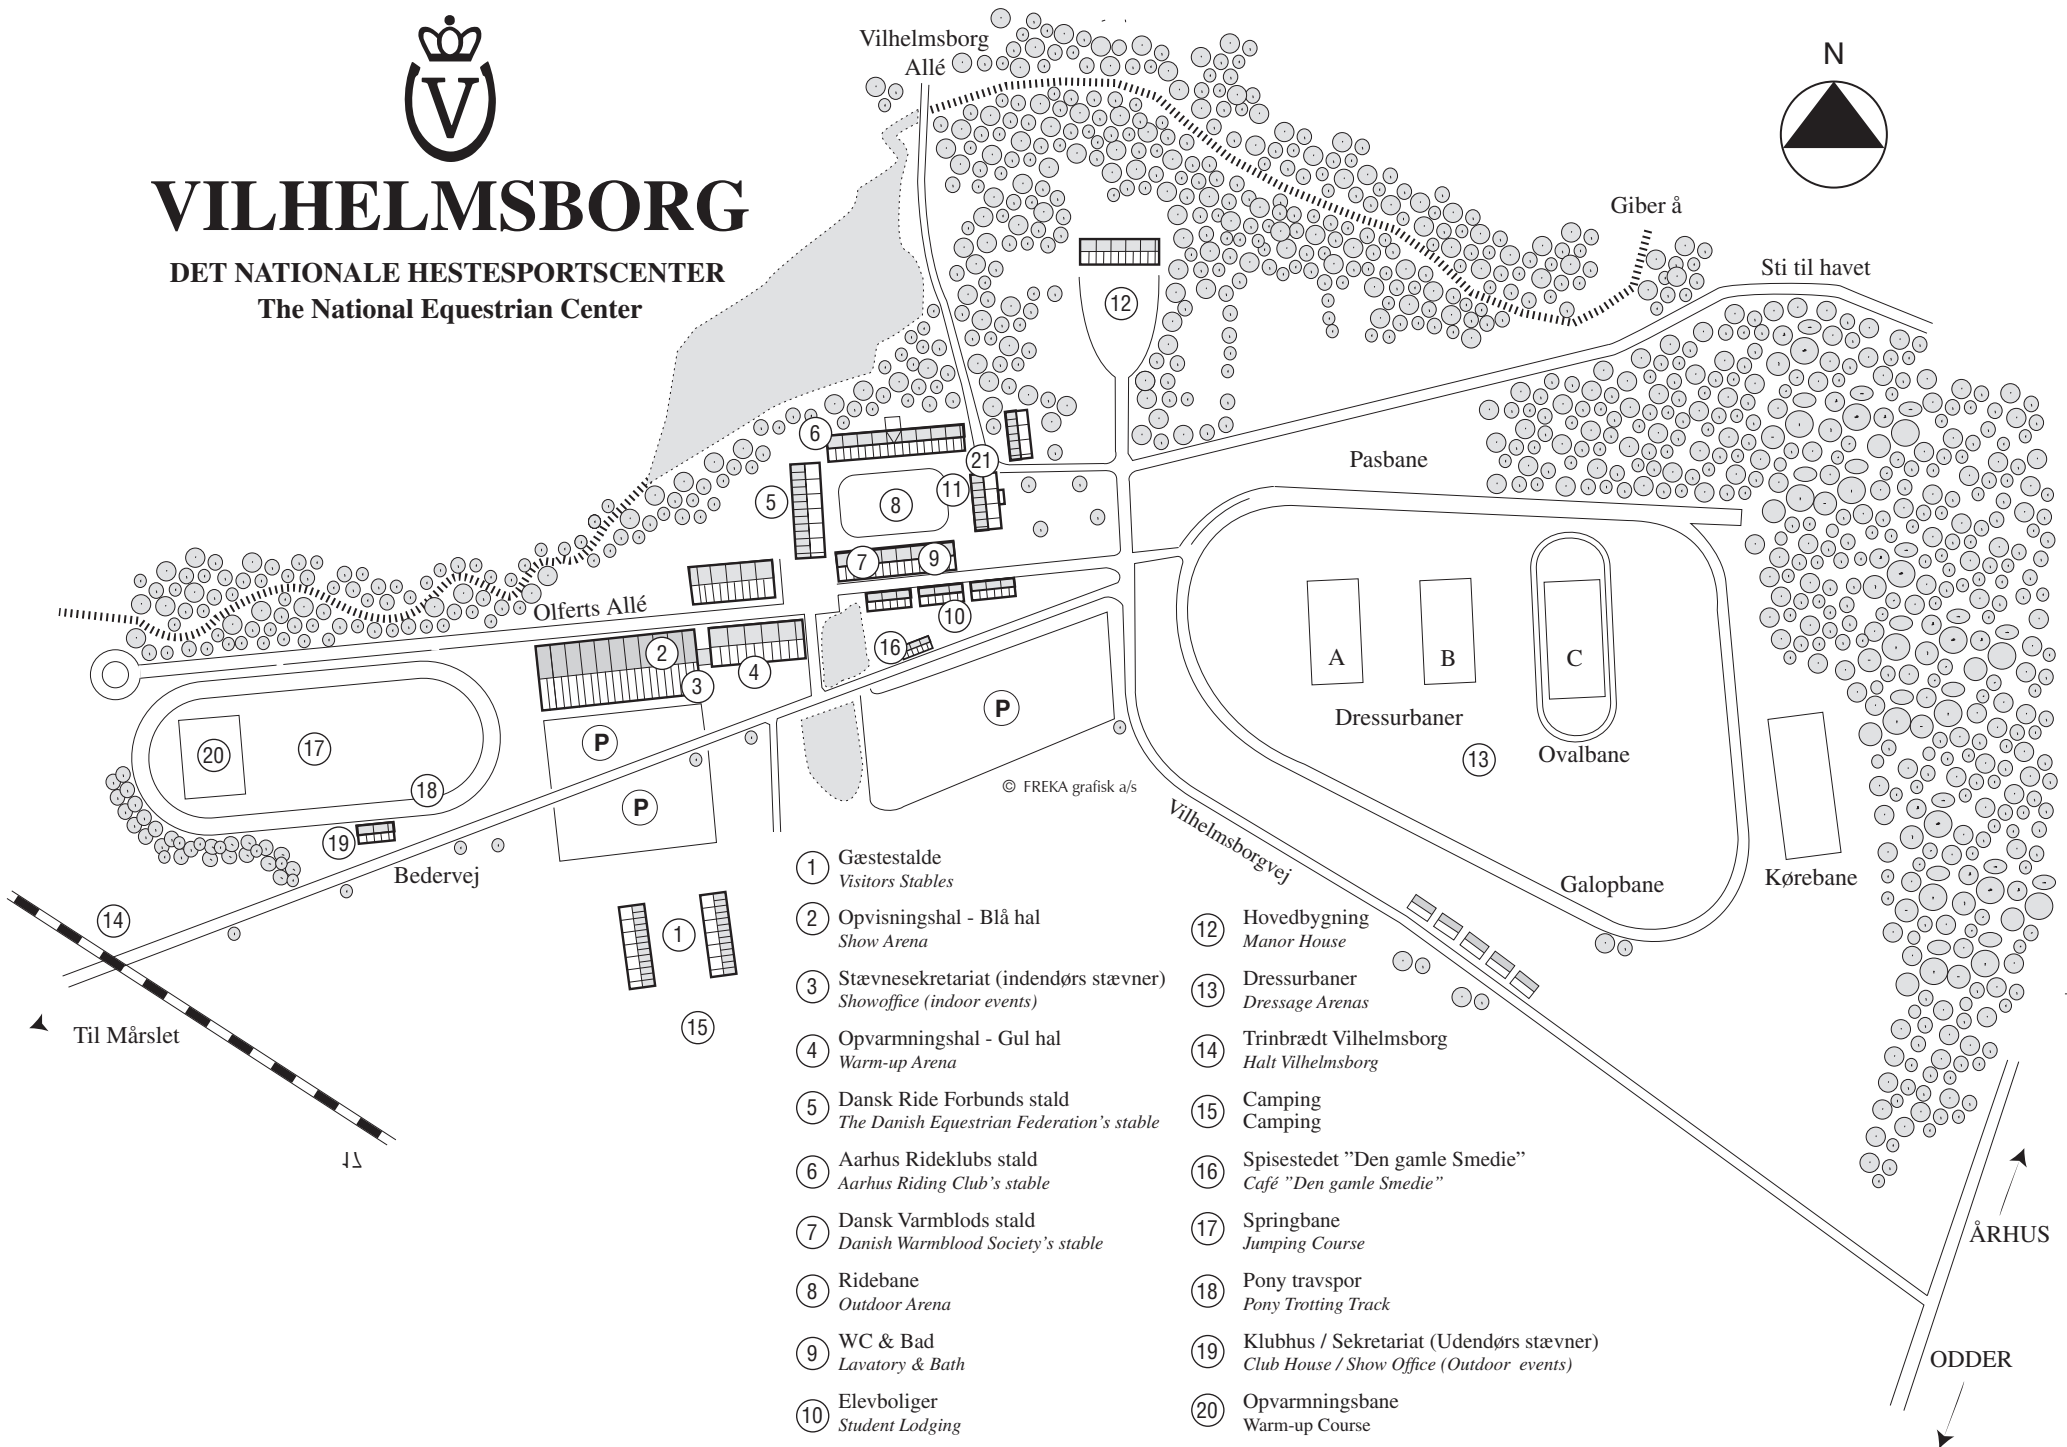

VILHELMSBORG

DET NATIONALE HESTESPORTSCENTER
The National Equestrian Center

© FREKA grafisk a/s

- 1 Gæstestalde
Visitors Stables
- 2 Opvisningshal - Blå hal
Show Arena
- 3 Stævnesekretariat (indendørs stævner)
Showoffice (indoor events)
- 4 Opvarmningshal - Gul hal
Warm-up Arena
- 5 Dansk Ride Forbunds stald
The Danish Equestrian Federation's stable
- 6 Aarhus Rideklubs stald
Aarhus Riding Club's stable
- 7 Dansk Varmblods stald
Danish Warmblood Society's stable
- 8 Ridebane
Outdoor Arena
- 9 WC & Bad
Lavatory & Bath
- 10 Elevboliger
Student Lodging
- 11 Restaurant "Det gamle Mejeri"
Restaurant "Det gamle Mejeri"
- 12 Hovedbygning
Manor House
- 13 Dressurbaner
Dressage Arenas
- 14 Trinbrædt Vilhelmsborg
Halt Vilhelmsborg
- 15 Camping
Camping
- 16 Spisestedet "Den gamle Smedie"
Café "Den gamle Smedie"
- 17 Springbane
Jumping Course
- 18 Pony travspor
Pony Trotting Track
- 19 Klubhus / Sekretariat (Udendørs stævner)
Club House / Show Office (Outdoor events)
- 20 Opvarmningsbane
Warm-up Course
- 21 Undervisnings- og mødelokaler
Class- and meeting rooms